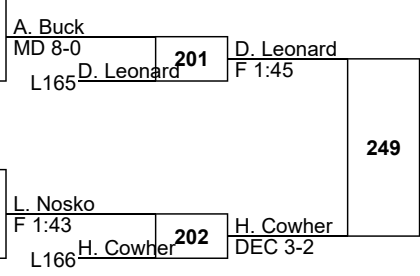

247

(12) Vito Pilosi Slippery Rock 26-4

PIAA AA D10 S2

AA

182

(11) Trevor Tursky Conneaut 26-2

BYE  
T. Tursky  
BYE  
79

(10) Landen Shaffer Slippery Rock 11-14