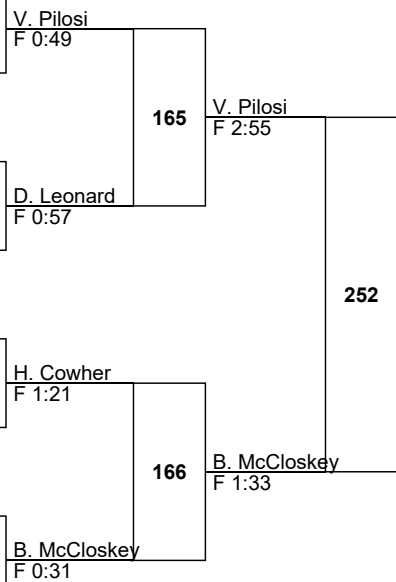

247

(12) Vito Pilosi Slippery Rock 26-4

PIAA AA D10 S2

AA

182

(11) Trevor Tursky Conneaut 26-2

BYE  
T. Tursky  
BYE  
79

(10) Landen Shaffer Slippery Rock 11-14