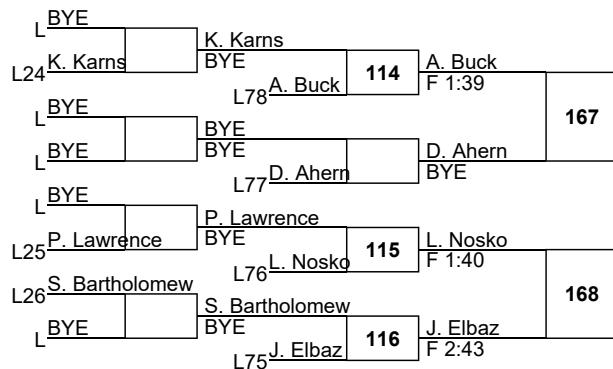

247

(12) Vito Pilosi Slippery Rock 26-4

PIAA AA D10 S2

AA

182

(11) Trevor Tursky Conneaut 26-2

BYE  
T. Tursky  
BYE  
79

(10) Landen Shaffer Slippery Rock 11-14